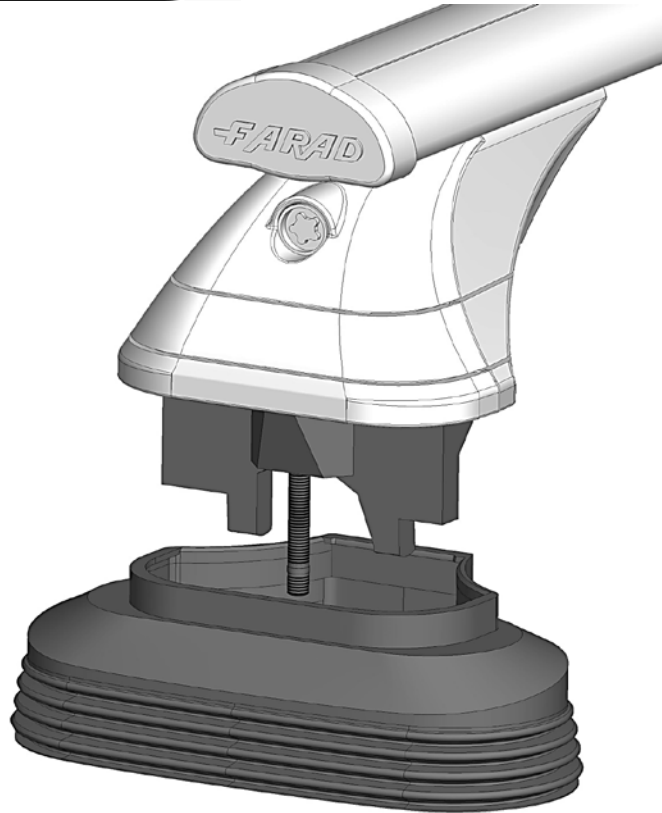

FARAD BARS

www.farad.it tel. 011 9710900 - fax. 011 9710947

KIT PR1

- | | | | | | | | |
|---|---|------------------------------|-------|---|--|---------------|-------|
| A |  | COD. 91141/6 | Nr. 4 | F |  | COD. 90341/33 | Nr. 4 |
| B |  | COD. 90341/34 | Nr. 4 | G |  | COD. 91141/5 | Nr. 4 |
| C |  | TCEI 8 x 18
COD. 90741/11 | Nr. 4 | H |  | COD. 90341/21 | Nr. 4 |
| D |  | Ø8
COD. 9331/146 | Nr. 8 | I |  | COD. 91041/14 | Nr. 4 |
| E |  | M6
COD. 90341/31 | Nr. 4 | | | | |